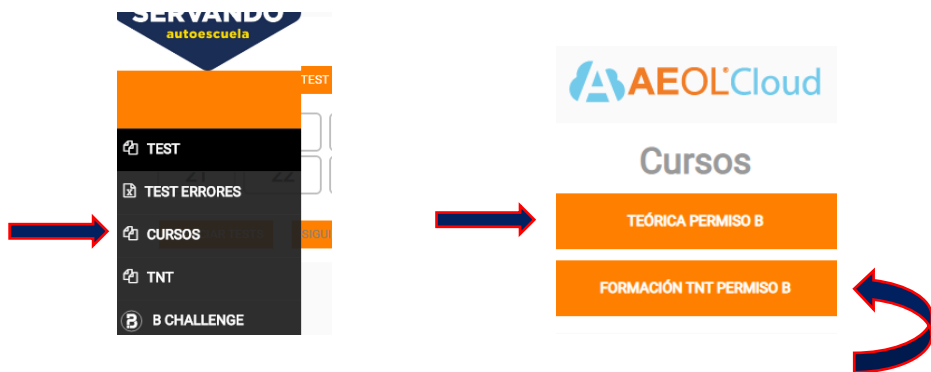

Ejemplo: x5333111q: **5333111**

Contraseña: **dni/nie (sin letras)**

En la parte derecha elegirás la familia de test a trabajar.

Elige el número de test y comienza.

**EXPLICACIÓN teórica ON-LINE, con el acceso premium tienes disponibles explicaciones de todos los temas del permiso B, solo tienes que entrar en cursos y seleccionarlo:**