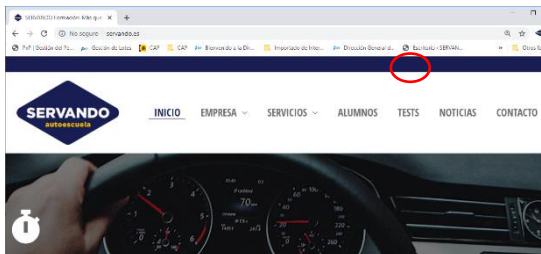

iTEST ON-LINE!
PREMIUM

C. Gran Vía 43 bajo
941 227 213
Logroño La Rioja
servando.es

Instrucciones:

Entra en www.servando.es

En el menú superior pincha en TEST, accederás directamente.

Introduce los siguientes datos:

Usuario: **dni/nie (sin letras)**

Ejemplo: 16111222P: **16111222**

Ejemplo: x5333111q: **5333111**

Contraseña: **dni/nie (sin letras)**

En la parte derecha elegirás la familia de test a trabajar.

Elige el número de test y comienza.

EXPLICACIÓN teórica ON-LINE, con el acceso premium tienes disponibles explicaciones de todos los temas del permiso B, solo tienes que entrar en cursos y seleccionarlo: